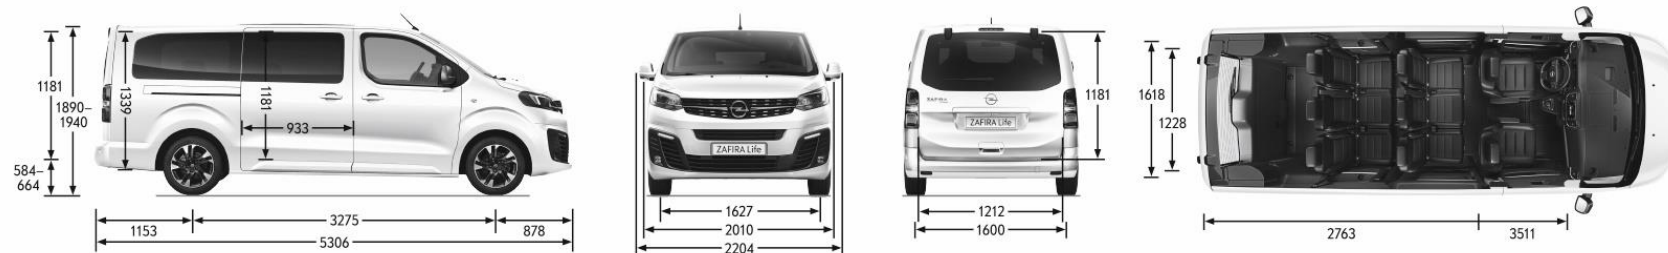

ZAFIRA-E LIFE LUNGHEZZE S-M-L – SPECIFICHE TECNICHE

Zafira Life M

Zafira Life L

ZAFIRA-E LIFE- SPECIFICHE TECNICHE

LUNGHEZZA	S	M	L
PACCO BATTERIA	50 kW	50 kW / 75 kW	50 kW / 75 kW
DATI MOTORE			
Normativa antinquinamento	Euro 6 AX		
Tipo di motore / numero di poli	Sincrono a magnete permanente / 4 coppie		
Potenza massima (kW)	100		
Coppia massima (Nm)	260		
PRESTAZIONI			
Velocità massima km/h	130		
0-100 km/h (in s) a seconda della versione	10,8 / 12,1	10,8 / 12,1	10,8 / 12,1
CONSUMI ED EMISSIONI			
Consumi kWh/100 km (WLTP)	23,2 / 26,1	23,2 / 26,1	23,2 / 26,1
Emissioni CO ₂ g/km	0		
Autonomia km (WLTP)	Fino a 231	Fino a 231	Fino a 231
MODALITÀ DI GUIDA			
	POWER	NORMAL	ECO
Potenza (kW)	100	80	60
Coppia (Nm)	260	210	190
Mappatura del pedale	Power	Normal	Eco
DIMENSIONI ESTERNE (m)			
Lunghezza fuori tutto	4,609	4,959	5,306
Larghezza carrozzeria con maniglie / con retrovisori ripiegati / aperti	1,920 / 2,010 / 2,204	1,920 / 2,010 / 2,204	1,920 / 2,010 / 2,204
Altezza in ordine di marcia con carico utile standard	1,900	1,900	1,900
Passo	2,925	3,275	3,275
Sbalzo anteriore / Sbalzo posteriore	0,881 / 0,803	0,881 / 0,803	0,881 / 1,153
Carreggiata ant. / Carreggiata post al centro della ruota (al suolo)	1,627 / 1,600	1,627 / 1,600	1,627 / 1,600
DIMENSIONI INTERNE (m)			
Lunghezza di carico massima (schienale passeggero a tavolino)	2,811	3,161	3,511
Lunghezza di carico massima dietro fila 1 (posizione nominale)	2,063	2,413	2,763
Larghezza di carico tra i passaruota	1,228	1,228	1,228
Larghezza di carico massima	1,618	1,618	1,618
Altezza di carico massima	1,334	1,334	1,334
Larghezza ai gomiti nella fila 1 / fila 2 / fila 3	1,515 / 1,586 / 1,570	1,515 / 1,586 / 1,570	1,515 / 1,586 / 1,570
Volume del bagagliaio sopra lo schienale (litri)	1400 / -	1700 / 640	2100 / 1060
Volume del bagagliaio sotto il padiglione (litri) 5 posti / da 6 a 9 posti	2100 / -	2550 / 900	3100 / 1500