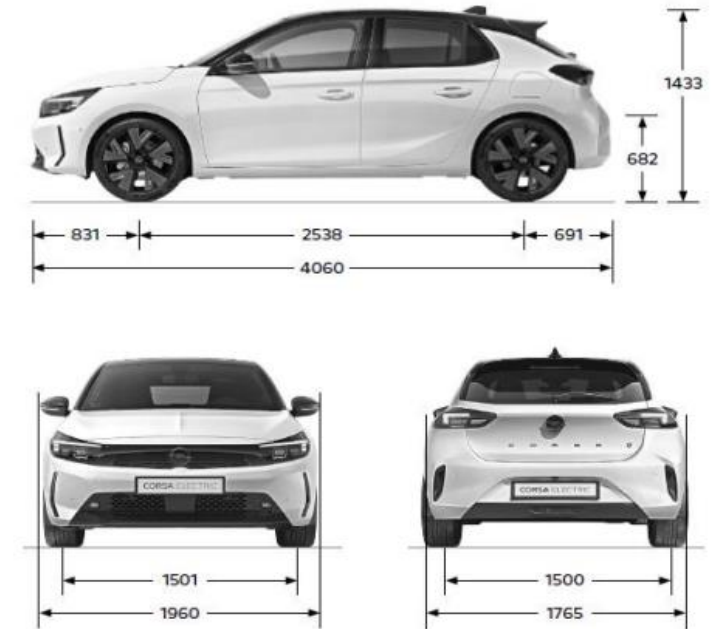

ESTERNI

Cerchi in acciaio da 16" silver
Fari LED anteriori, indicatori di direzione a LED
Luci posteriori alogene
Tetto in tinta carrozzeria
Maniglie portiere in tinta carrozzeria
Specchietti retrovisori esterni in tinta nera, regolabili elettricamente e riscaldabili

CARATTERISTICHE NUOVA CORSA

RIFERIMENTO NOTA MKT-2024-04 DEL 10/01/2024  11

VERSIONI	BENZINA		
	1.2 75 cv S&S MT5	1.2 100 cv S&S MT6	1.2 100 cv S&S AT8
Per neopatentati	Sì	No	No
Normativa antinquinamento	Euro 6 D	Euro 6 D	Euro 6 D
Sistema Stop&Start	Sì	Sì	Sì
Cavalli Fiscali	14	14	14
Numero di cilindri	3	3	3
Cilindrata - cm ³	1199	1199	1199
Potenza massima - kW a giri/min	55 @ 5750	74 @ 5500	74 @ 5500
Coppia massima - Nm a giri/min	118 @ 2750	205 @ 1750	205 @ 1750
TRASMISSIONE			
Cambio	Manuale	Manuale	Automatico
Numero rapporti	5	6	8 con palette al volante
PERFORMANCE			
Velocità massima in km/h	174	194	192
0 - 100 km/h (in secondi)	13,2	9,9	10,8
EMISSIONI E CONSUMI (WLTP)			
Emissioni CO ₂ min\max - g/km	120	114-116	122-124
Consumo carburante min\max - l/100km	5,2-5,3	5,1	5,4
DIMENSIONI			
Lunghezza min/max - mm	4060		
Larghezza - mm con retrovisori	1960		
Larghezza - mm senza retrovisori	1765		
Altezza - mm	1433		
Passo - mm	2538		
Numero posti	5		
Volume del bagagliaio - dm ³ (con sedili posteriori)	309		