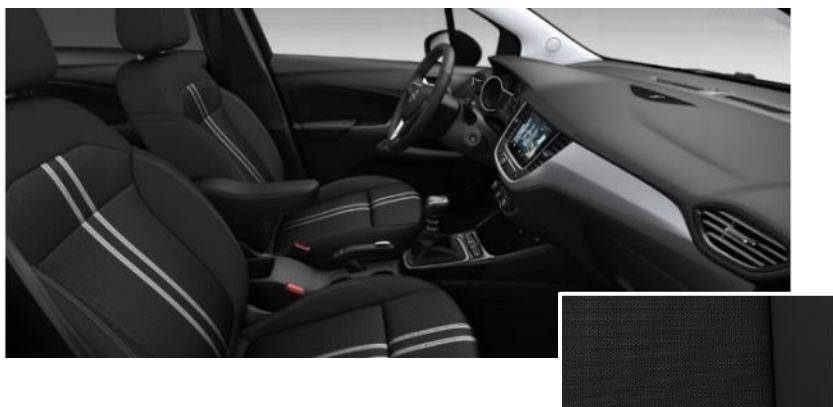

TESSUTO WHITE BANDA

SERIE SU ELEGANCE