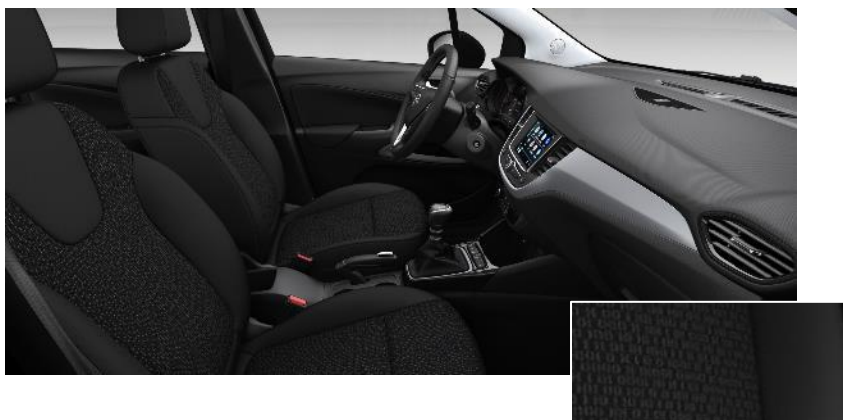

INTERNI CROSSLAND /

TESSUTO PEANUT

SERIE SU EDITION