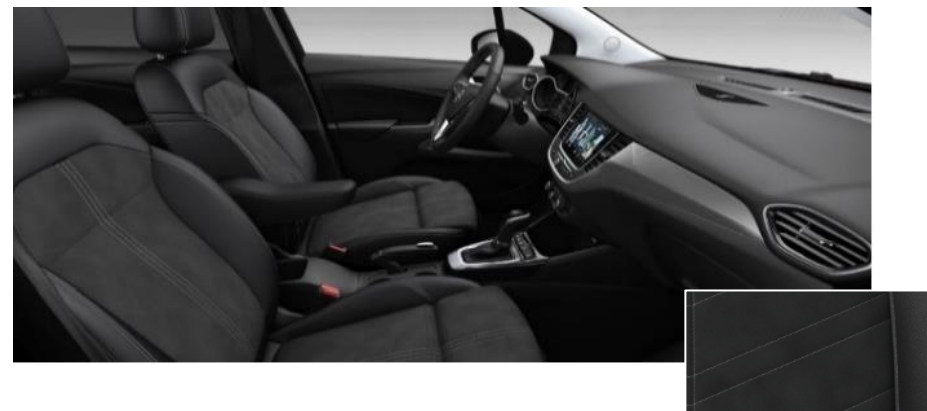

ALCANTARA

SERIE SU ULTIMATE