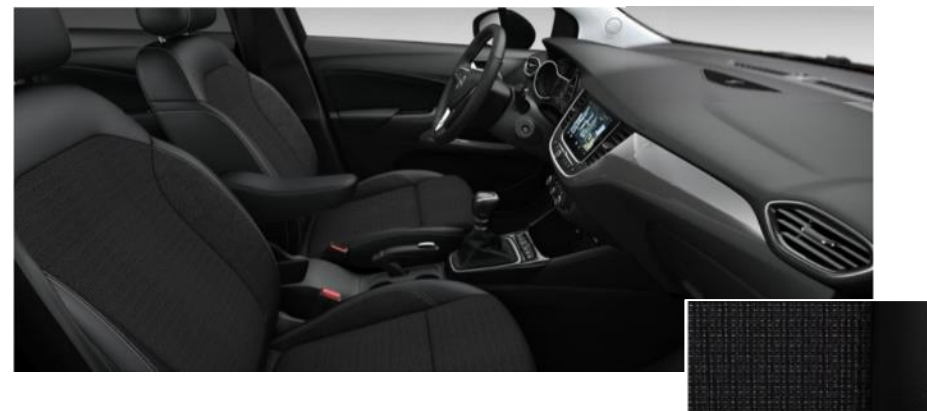

TESSUTO TEP SPARKLE

OPZIONE SU ELEGANCE